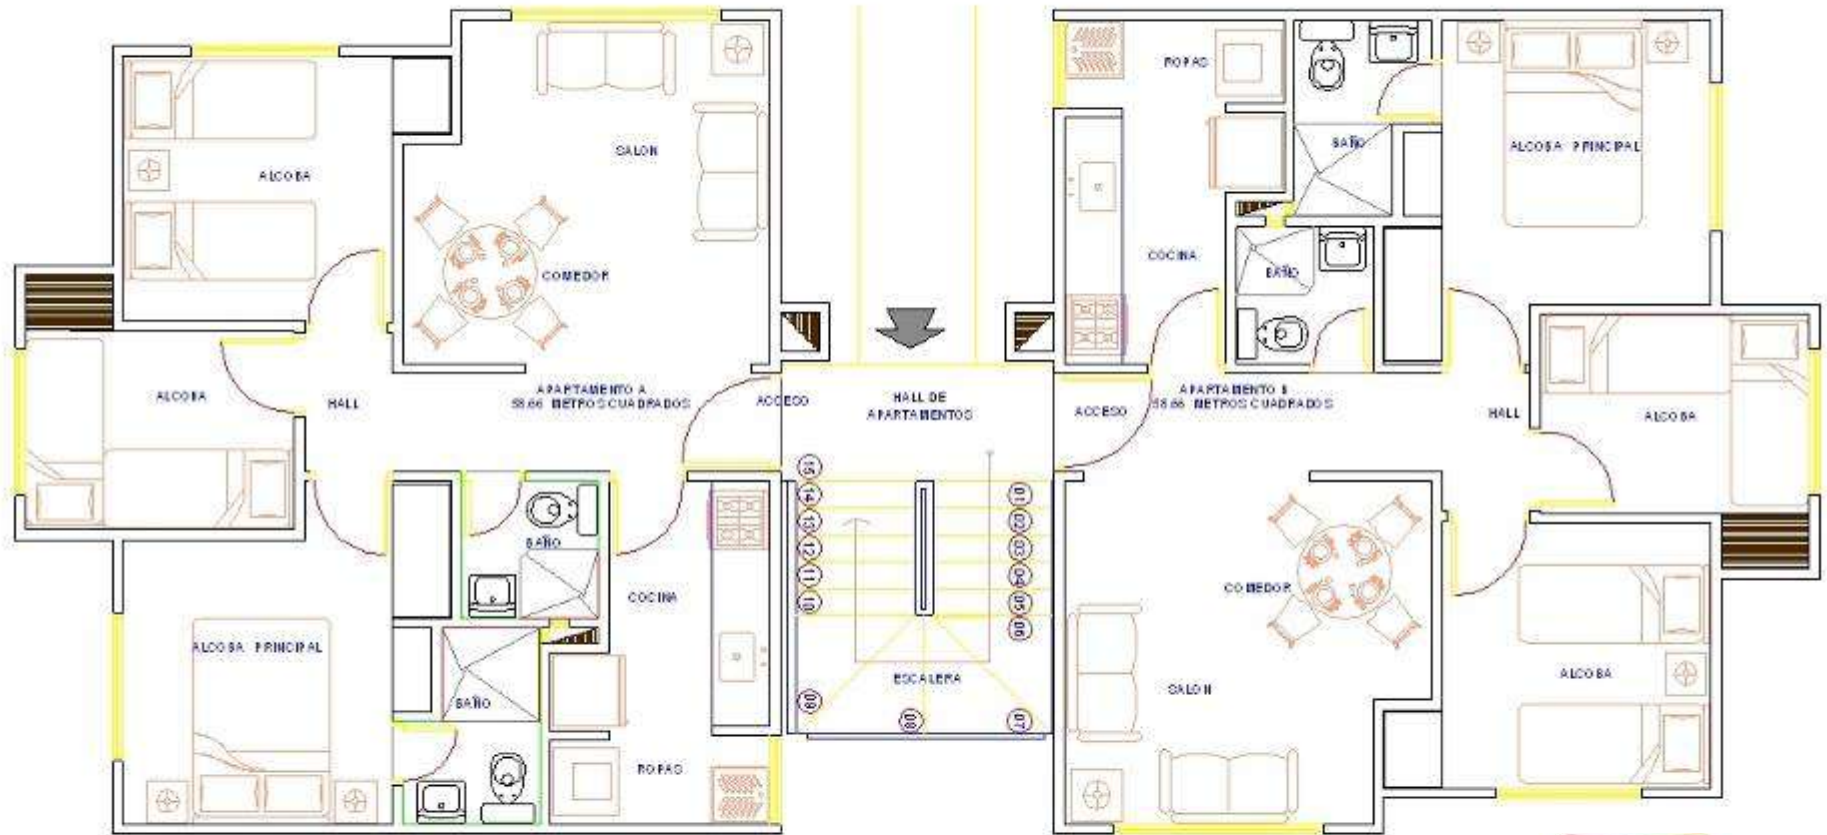

**10 Torres de 5 pisos, 2
apartamentos por piso.**

ZONAS COMUNES

- Dos niveles de Parqueadero Privado
- Juegos infantiles
- Salón social
- Zonas verdes
- Cancha múltiple

Apartamentos de 58,66 m²

PLANTA URBANÍSTICA

PLANTA GENERAL DE APARTAMENTOS

Alcoba Principal
2 Alcobas
2 Baños
Sala - Comedor
Cocina
Área de ropas

ACABADOS

- Sala, comedor y pasillo piso en cerámica marmolizada gris,
- Alcobas piso en tapete argollado referencia Dalton.
- Baños, Cocina y Área de ropas piso en cerámica Ecocerámica.
- Mueble inferior postformado
- Estufa mixta marca Haceb
- Lavaplatos en acero inoxidable
- Lavadero prefabricado en granito pulido.
- Ventanería en aluminio Anolock.
- Paredes interiores se aplicará estuco y pintura Viniltex.
- Las puertas serán en triplex referencia Pizano.
- Fachada en graniplast